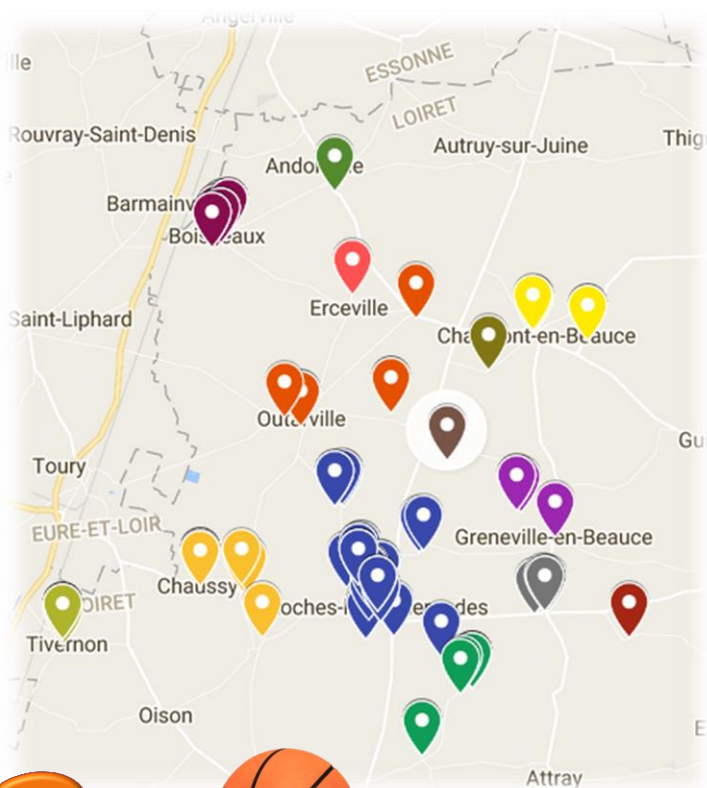

CDOS
LOIRET

Vacances Sportives 2016

Bazoches Les Gallerandes

Localisation des familles

Bazoches-les-Gallerandes	44
Boisseaux	11
Chaussy	10
Izy	8
Outarville	6
Tivernon	6
Charmont-en-Beauce	5
Chatillon-Le-Roi	5
Greneville-en-Beauce	4
Andonville	1
Erceville	1
Jouy-en-Pithiverais	1
Léouville	1
Léoule	1
<i>Hors communauté de communes</i>	<i>10</i>